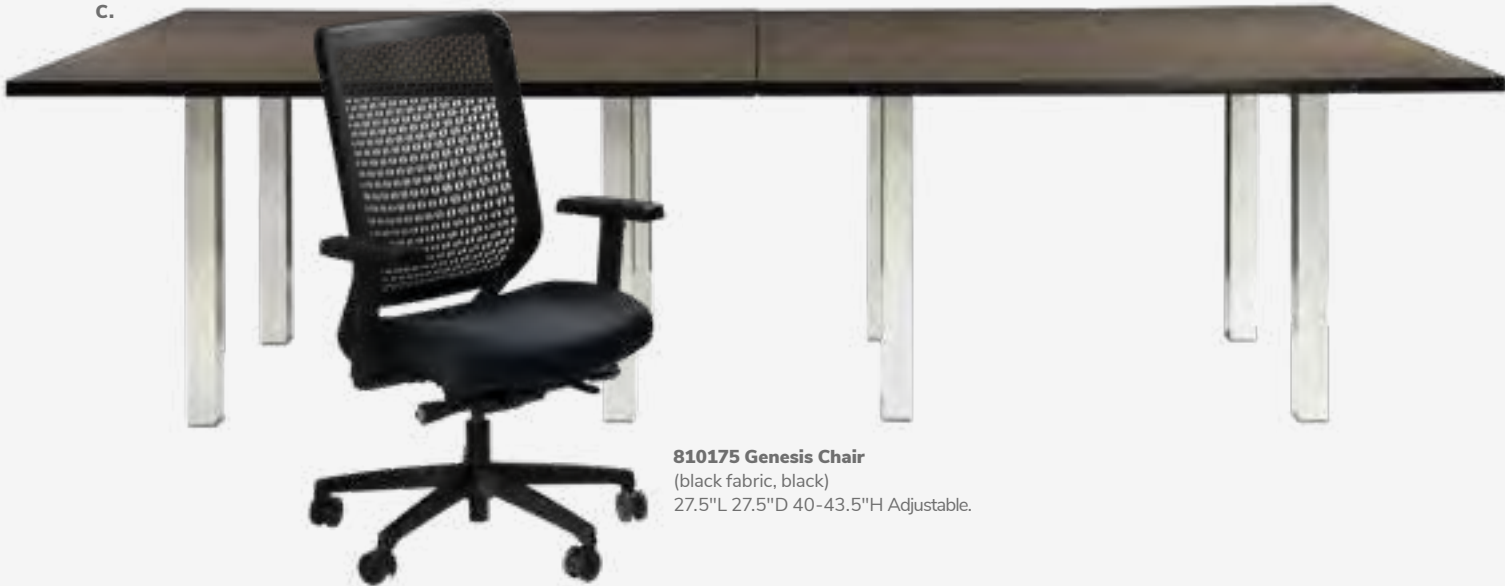

Conference Tables

Madison

(Madison/gray acajou)
A) 820261 5' Table
60"L 48"D 29"H

B) 820262 8' Table
96"L 60"D 29"H

C) 820263 10' Table
120"L 48"D 29"H

810175 Genesis Chair
(black fabric, black)
27.5"L 27.5"D 40-43.5"H Adjustable.